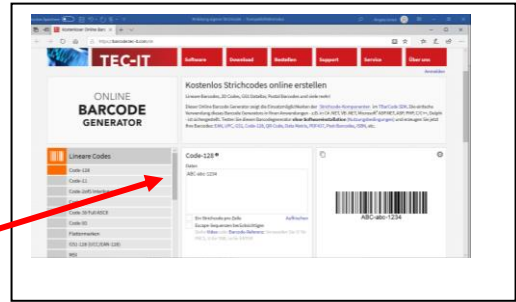

Jetzt musst du noch den Zahlencode in Striche verwandeln. Eine Anleitung findest du auf der Rückseite.

Das kannst du am Computer machen auf folgender Webseite:

<https://barcode.tec-it.com/de>

Ziehe diesen Balken nach unten

Bis da steht: EAN / UPC

Klicke dieses Feld an

Hier muss du EAN 13 anklicken!

Jetzt kannst du deine Nummer hier eingeben.

Klicke auf

aktualisieren

Dein Strichcode erscheint rechts im Feld.

Jetzt