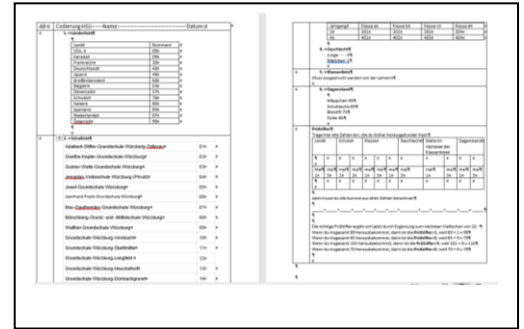

Stelle dir deinen eigenen Strichcode her!

Die Listen 1-5 helfen dir!

Mein eigener Code für mein **Mäppchen**

Land	Schule	Klasse	Geschlecht	Stelle im Alphabet der Klassenliste	Gegenstand	Prüfziffer

Prüfziffer berechnen:

Trage hier alle Zahlen ein, die du bisher herausgefunden hast:

Liste	Land	Schule	Klasse	Geschlecht	Stelle im Alphabet der Klassenliste	Gegenstand
Trage ein						
Rechne	Mal 1	mal 3	mal 1	mal 3	mal 1	mal 3
Ergebnis						

Jetzt musst du die Summe aus allen Ergebnissen berechnen:

_____ + _____ + _____ + _____ + _____ + _____ + _____ + _____ + _____ + _____ = _____

Die richtige Prüfziffer ergibt sich jetzt durch Ergänzung zum nächsten Zehner.