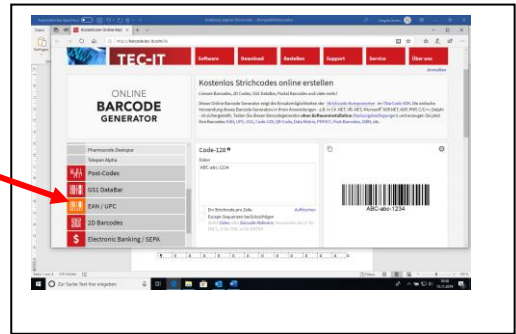

Jetzt musst du noch den Zahlencode in Striche verwandeln. Eine Anleitung findest du auf der Rückseite.

Das kannst du am Computer machen auf folgender Webseite:

<https://barcode.tec-it.com/de>

Ziehe diesen Balken nach unten

Bis da steht: EAN / UPC

Klicke dieses Feld an

Hier muss du EAN 13 anklicken!

Jetzt kannst du deine Nummer hier eingeben.

Klicke auf

aktualisieren

Dein Strichcode erscheint rechts im Feld.

Jetzt