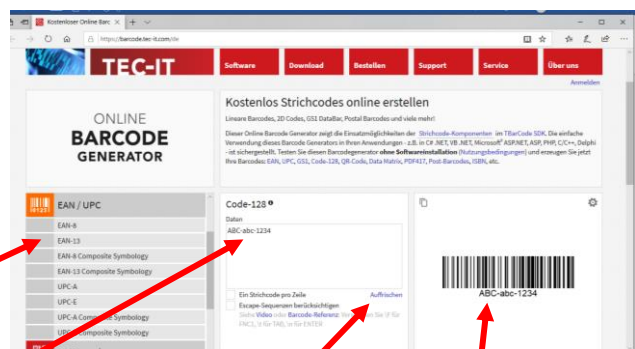

Jetzt musst du noch den Zahlencode in Striche verwandeln. Eine Anleitung findest du auf der Rückseite.

Das kannst du am Computer machen auf folgender Webseite:

<https://barcode.tec-it.com/de>

Ziehe diesen Balken nach unten

Bis da steht: EAN / UPC

Klicke dieses Feld an

Hier muss du EAN 13 anklicken!

Jetzt kannst du deine Nummer hier eingeben.

Klicke auf

aktualisieren

Dein Strichcode erscheint rechts im Feld.

Jetzt